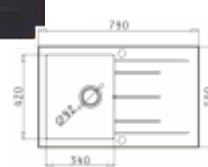

ISTROS 1B IRON GREY

5.350,-

- pyragranitový dřez
- obvod dřezu: 46 x 50 cm
- nádoba: 40 x 40 x 20 cm
- min. šířka skřínky: 45 cm
- boční přepad

ALAZIA 1B 1D IRON GREY

6.050,-

- pyragranitový dřez
- obvod dřezu: 59 x 50 cm
- nádoba: 34 x 42 x 19,5 cm
- min. šířka skřínky: 45 cm
- boční přepad

ALAZIA 1B 1D IRON GREY

6.350,-

- pyragranitový dřez
- obvod dřezu: 79 x 50 cm
- nádoba: 34 x 42 x 20,5 cm
- min. šířka skřínky: 45 cm
- boční přepad

ISTROS 1B CARBON

5.350,-

- pyragranitový dřez
- obvod dřezu: 46 x 50 cm
- nádoba: 40 x 40 x 20 cm
- min. šířka skřínky: 45 cm
- boční přepad

ALAZIA 1B 1D CARBON

6.050,-

- pyragranitový dřez
- obvod dřezu: 59 x 50 cm
- nádoba: 34 x 42 x 19,5 cm
- min. šířka skřínky: 45 cm
- boční přepad

ALAZIA 1B 1D CARBON

6.350,-

- pyragranitový dřez
- obvod dřezu: 79 x 50 cm
- nádoba: 34 x 42 x 20,5 cm
- min. šířka skřínky: 45 cm
- boční přepad

IRIS 1B

- nerezový dřez
- průměr dřezu: 40,7 cm
- nádoba: 38,5 x 15 cm
- min. šířka skříňky: 45 cm
- boční přepad

1.650,-

SPACE PLUS 1B

- nerezový dřez
- obvod dřezu: 61 x 48 cm
- nádoba: 50 x 40 x 21 cm
- min. šířka skříňky: 60 cm
- boční přepad