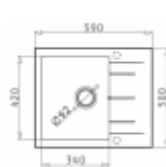

PYRAMIS

taurus

ISTROS 1B SNOW

5.350,-

- pyragranitový dřez
- obvod dřezu: 46 x 50 cm
- nádoba: 40 x 40 x 20 cm
- min. šířka skřínky: 45 cm
- boční přepad

ALAZIA 1B 1D SNOW

6.050,-

- pyragranitový dřez
- obvod dřezu: 59 x 50 cm
- nádoba: 34 x 42 x 19,5 cm
- min. šířka skřínky: 45 cm
- boční přepad

ALAZIA 1B 1D SNOW

6.350,-

- pyragranitový dřez
- obvod dřezu: 79 x 50 cm
- nádoba: 34 x 42 x 20,5 cm
- min. šířka skřínky: 45 cm
- boční přepad

ISTROS 1B BEIGE

5.350,-

- pyragranitový dřez
- obvod dřezu: 46 x 50 cm
- nádoba: 40 x 40 x 20 cm
- min. šířka skřínky: 45 cm
- boční přepad

ALAZIA 1B 1D BEIGE

6.050,-

- pyragranitový dřez
- obvod dřezu: 59 x 50 cm
- nádoba: 34 x 42 x 19,5 cm
- min. šířka skřínky: 45 cm
- boční přepad

ALAZIA 1B 1D BEIGE

6.350,-

- pyragranitový dřez
- obvod dřezu: 79 x 50 cm
- nádoba: 34 x 42 x 20,5 cm
- min. šířka skřínky: 45 cm
- boční přepad

ISTROS 1B IRON GREY

5.350,-

- pyragranitový dřez
- obvod dřezu: 46 x 50 cm
- nádoba: 40 x 40 x 20 cm
- min. šířka skřínky: 45 cm
- boční přepad

ALAZIA 1B 1D IRON GREY

6.050,-

- pyragranitový dřez
- obvod dřezu: 59 x 50 cm
- nádoba: 34 x 42 x 19,5 cm
- min. šířka skřínky: 45 cm
- boční přepad