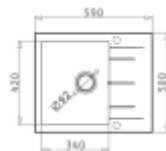

PYRAMIS

taurus

ISTROS 1B SNOW

5.350,-

- pyragranitový dřez
- obvod dřezu: 46 x 50 cm
- nádoba: 40 x 40 x 20 cm
- min. šířka skřínky: 45 cm
- boční přepad

ALAZIA 1B 1D SNOW

6.050,-

- pyragranitový dřez
- obvod dřezu: 59 x 50 cm
- nádoba: 34 x 42 x 19,5 cm
- min. šířka skřínky: 45 cm
- boční přepad

ALAZIA 1B 1D SNOW

6.350,-

- pyragranitový dřez
- obvod dřezu: 79 x 50 cm
- nádoba: 34 x 42 x 20,5 cm
- min. šířka skřínky: 45 cm
- boční přepad

ISTROS 1B BEIGE

5.350,-

- pyragranitový dřez
- obvod dřezu: 46 x 50 cm
- nádoba: 40 x 40 x 20 cm
- min. šířka skřínky: 45 cm
- boční přepad

ALAZIA 1B 1D BEIGE

6.050,-

- pyragranitový dřez
- obvod dřezu: 59 x 50 cm
- nádoba: 34 x 42 x 19,5 cm
- min. šířka skřínky: 45 cm
- boční přepad

ALAZIA 1B 1D BEIGE

6.350,-

- pyragranitový dřez
- obvod dřezu: 79 x 50 cm
- nádoba: 34 x 42 x 20,5 cm
- min. šířka skřínky: 45 cm
- boční přepad

ISTROS 1B IRON GREY

5.350,-

- pyragranitový dřez
- obvod dřezu: 46 x 50 cm
- nádoba: 40 x 40 x 20 cm
- min. šířka skřínky: 45 cm
- boční přepad

ALAZIA 1B 1D IRON GREY

6.050,-

- pyragranitový dřez
- obvod dřezu: 59 x 50 cm
- nádoba: 34 x 42 x 19,5 cm
- min. šířka skřínky: 45 cm
- boční přepad