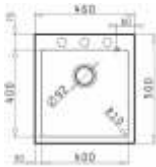

ALAZIA 1B 1D SNOW

6.350,-

- pyragranitový dřez
- obvod dřezu: 79 x 50 cm
- nádoba: 34 x 42 x 20,5 cm
- min. šířka skřínky: 45 cm
- boční přepad

ISTROS 1B BEIGE

5.350,-

- pyragranitový dřez
- obvod dřezu: 46 x 50 cm
- nádoba: 40 x 40 x 20 cm
- min. šířka skřínky: 45 cm
- boční přepad

ALAZIA 1B 1D BEIGE

6.050,-

- pyragranitový dřez
- obvod dřezu: 59 x 50 cm
- nádoba: 34 x 42 x 19,5 cm
- min. šířka skřínky: 45 cm
- boční přepad

ALAZIA 1B 1D BEIGE

6.350,-

- pyragranitový dřez
- obvod dřezu: 79 x 50 cm
- nádoba: 34 x 42 x 20,5 cm
- min. šířka skřínky: 45 cm
- boční přepad

ISTROS 1B IRON GREY

5.350,-

- pyragranitový dřez
- obvod dřezu: 46 x 50 cm
- nádoba: 40 x 40 x 20 cm
- min. šířka skřínky: 45 cm
- boční přepad

ALAZIA 1B 1D IRON GREY

6.050,-

- pyragranitový dřez
- obvod dřezu: 59 x 50 cm
- nádoba: 34 x 42 x 19,5 cm
- min. šířka skřínky: 45 cm
- boční přepad

ALAZIA 1B 1D IRON GREY

6.350,-

- pyragranitový dřez
- obvod dřezu: 79 x 50 cm
- nádoba: 34 x 42 x 20,5 cm
- min. šířka skřínky: 45 cm
- boční přepad

ISTROS 1B CARBON

5.350,-

- pyragranitový dřez
- obvod dřezu: 46 x 50 cm
- nádoba: 40 x 40 x 20 cm
- min. šířka skřínky: 45 cm
- boční přepad