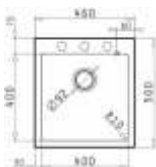

PYRAMIS

taurus

ISTROS 1B SNOW

5.350,-

- pyragranitový dřez
- obvod dřezu: 46 x 50 cm
- nádoba: 40 x 40 x 20 cm
- min. šířka skřínky: 45 cm
- boční přepad

ALAZIA 1B 1D SNOW

6.050,-

- pyragranitový dřez
- obvod dřezu: 59 x 50 cm
- nádoba: 34 x 42 x 19,5 cm
- min. šířka skřínky: 45 cm
- boční přepad

ALAZIA 1B 1D SNOW

6.350,-

- pyragranitový dřez
- obvod dřezu: 79 x 50 cm
- nádoba: 34 x 42 x 20,5 cm
- min. šířka skřínky: 45 cm
- boční přepad

ISTROS 1B BEIGE

5.350,-

- pyragranitový dřez
- obvod dřezu: 46 x 50 cm
- nádoba: 40 x 40 x 20 cm
- min. šířka skřínky: 45 cm
- boční přepad

ALAZIA 1B 1D BEIGE

6.050,-

- pyragranitový dřez
- obvod dřezu: 59 x 50 cm
- nádoba: 34 x 42 x 19,5 cm
- min. šířka skřínky: 45 cm
- boční přepad

ALAZIA 1B 1D BEIGE

6.350,-

- pyragranitový dřez
- obvod dřezu: 79 x 50 cm
- nádoba: 34 x 42 x 20,5 cm
- min. šířka skřínky: 45 cm
- boční přepad

ISTROS 1B IRON GREY

5.350,-

- pyragranitový dřez
- obvod dřezu: 46 x 50 cm
- nádoba: 40 x 40 x 20 cm
- min. šířka skřínky: 45 cm
- boční přepad

ALAZIA 1B 1D IRON GREY

6.050,-

- pyragranitový dřez
- obvod dřezu: 59 x 50 cm
- nádoba: 34 x 42 x 19,5 cm
- min. šířka skřínky: 45 cm
- boční přepad