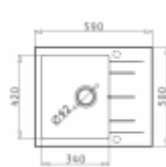

ISTROS 1B IRON GREY

5.350,-

- pyragranitový dřez
- obvod dřezu: 46 x 50 cm
- nádoba: 40 x 40 x 20 cm
- min. šířka skřínky: 45 cm
- boční přepad

ALAZIA 1B 1D IRON GREY

6.050,-

- pyragranitový dřez
- obvod dřezu: 59 x 50 cm
- nádoba: 34 x 42 x 19,5 cm
- min. šířka skřínky: 45 cm
- boční přepad

ALAZIA 1B 1D IRON GREY

6.350,-

- pyragranitový dřez
- obvod dřezu: 79 x 50 cm
- nádoba: 34 x 42 x 20,5 cm
- min. šířka skřínky: 45 cm
- boční přepad

ISTROS 1B CARBON

5.350,-

- pyragranitový dřez
- obvod dřezu: 46 x 50 cm
- nádoba: 40 x 40 x 20 cm
- min. šířka skřínky: 45 cm
- boční přepad

ALAZIA 1B 1D CARBON

6.050,-

- pyragranitový dřez
- obvod dřezu: 59 x 50 cm
- nádoba: 34 x 42 x 19,5 cm
- min. šířka skřínky: 45 cm
- boční přepad

ALAZIA 1B 1D CARBON

6.350,-

- pyragranitový dřez
- obvod dřezu: 79 x 50 cm
- nádoba: 34 x 42 x 20,5 cm
- min. šířka skřínky: 45 cm
- boční přepad

IRIS 1B

- nerezový dřez
- průměr dřezu: 40,7 cm
- nádoba: 38,5 x 15 cm
- min. šířka skříňky: 45 cm
- boční přepad

1.650,-

SPACE PLUS 1B

- nerezový dřez
- obvod dřezu: 61 x 48 cm
- nádoba: 50 x 40 x 21 cm
- min. šířka skříňky: 60 cm
- boční přepad