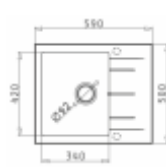

ALAZIA 1B 1D BEIGE

6.050,-

- pyragranitový dřez
- obvod dřezu: 59 x 50 cm
- nádoba: 34 x 42 x 19,5 cm
- min. šířka skřínky: 45 cm
- boční přepad

ALAZIA 1B 1D BEIGE

6.350,-

- pyragranitový dřez
- obvod dřezu: 79 x 50 cm
- nádoba: 34 x 42 x 20,5 cm
- min. šířka skřínky: 45 cm
- boční přepad

ISTROS 1B IRON GREY

5.350,-

- pyragranitový dřez
- obvod dřezu: 46 x 50 cm
- nádoba: 40 x 40 x 20 cm
- min. šířka skřínky: 45 cm
- boční přepad

ALAZIA 1B 1D IRON GREY

6.050,-

- pyragranitový dřez
- obvod dřezu: 59 x 50 cm
- nádoba: 34 x 42 x 19,5 cm
- min. šířka skřínky: 45 cm
- boční přepad

ALAZIA 1B 1D IRON GREY

6.350,-

- pyragranitový dřez
- obvod dřezu: 79 x 50 cm
- nádoba: 34 x 42 x 20,5 cm
- min. šířka skřínky: 45 cm
- boční přepad

ISTROS 1B CARBON

5.350,-

- pyragranitový dřez
- obvod dřezu: 46 x 50 cm
- nádoba: 40 x 40 x 20 cm
- min. šířka skřínky: 45 cm
- boční přepad

ALAZIA 1B 1D CARBON

6.050,-

- pyragranitový dřez
- obvod dřezu: 59 x 50 cm
- nádoba: 34 x 42 x 19,5 cm
- min. šířka skřínky: 45 cm
- boční přepad

ALAZIA 1B 1D CARBON

6.350,-

- pyragranitový dřez
- obvod dřezu: 79 x 50 cm
- nádoba: 34 x 42 x 20,5 cm
- min. šířka skřínky: 45 cm
- boční přepad