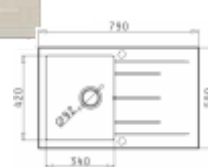

ALAZIA 1B 1D SNOW

6.350,-

- pyragranitový dřez
- obvod dřezu: 79 x 50 cm
- nádoba: 34 x 42 x 20,5 cm
- min. šířka skřínky: 45 cm
- boční přepad

ISTROS 1B BEIGE

5.350,-

- pyragranitový dřez
- obvod dřezu: 46 x 50 cm
- nádoba: 40 x 40 x 20 cm
- min. šířka skřínky: 45 cm
- boční přepad

ALAZIA 1B 1D BEIGE

6.050,-

- pyragranitový dřez
- obvod dřezu: 59 x 50 cm
- nádoba: 34 x 42 x 19,5 cm
- min. šířka skřínky: 45 cm
- boční přepad

ALAZIA 1B 1D BEIGE

6.350,-

- pyragranitový dřez
- obvod dřezu: 79 x 50 cm
- nádoba: 34 x 42 x 20,5 cm
- min. šířka skřínky: 45 cm
- boční přepad

ISTROS 1B IRON GREY

5.350,-

- pyragranitový dřez
- obvod dřezu: 46 x 50 cm
- nádoba: 40 x 40 x 20 cm
- min. šířka skřínky: 45 cm
- boční přepad

ALAZIA 1B 1D IRON GREY

6.050,-

- pyragranitový dřez
- obvod dřezu: 59 x 50 cm
- nádoba: 34 x 42 x 19,5 cm
- min. šířka skřínky: 45 cm
- boční přepad

ALAZIA 1B 1D IRON GREY

6.350,-

- pyragranitový dřez
- obvod dřezu: 79 x 50 cm
- nádoba: 34 x 42 x 20,5 cm
- min. šířka skřínky: 45 cm
- boční přepad

ISTROS 1B CARBON

5.350,-

- pyragranitový dřez
- obvod dřezu: 46 x 50 cm
- nádoba: 40 x 40 x 20 cm
- min. šířka skřínky: 45 cm
- boční přepad