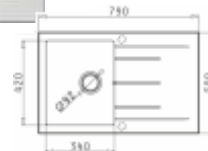

PYRAMIS

taurus

ISTROS 1B SNOW

5.350,-

- pyragranitový dřez
- obvod dřezu: 46 x 50 cm
- nádoba: 40 x 40 x 20 cm
- min. šířka skřínky: 45 cm
- boční přepad

ALAZIA 1B 1D SNOW

6.050,-

- pyragranitový dřez
- obvod dřezu: 59 x 50 cm
- nádoba: 34 x 42 x 19,5 cm
- min. šířka skřínky: 45 cm
- boční přepad

ALAZIA 1B 1D SNOW

6.350,-

- pyragranitový dřez
- obvod dřezu: 79 x 50 cm
- nádoba: 34 x 42 x 20,5 cm
- min. šířka skřínky: 45 cm
- boční přepad

ISTROS 1B BEIGE

5.350,-

- pyragranitový dřez
- obvod dřezu: 46 x 50 cm
- nádoba: 40 x 40 x 20 cm
- min. šířka skřínky: 45 cm
- boční přepad

ALAZIA 1B 1D BEIGE

6.050,-

- pyragranitový dřez
- obvod dřezu: 59 x 50 cm
- nádoba: 34 x 42 x 19,5 cm
- min. šířka skřínky: 45 cm
- boční přepad

ALAZIA 1B 1D BEIGE

6.350,-

- pyragranitový dřez
- obvod dřezu: 79 x 50 cm
- nádoba: 34 x 42 x 20,5 cm
- min. šířka skřínky: 45 cm
- boční přepad