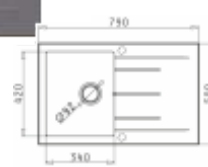

ALAZIA 1B 1D BEIGE

6.050,-

- pyragranitový dřez
- obvod dřezu: 59 x 50 cm
- nádoba: 34 x 42 x 19,5 cm
- min. šířka skřínky: 45 cm
- boční přepad

ALAZIA 1B 1D BEIGE

6.350,-

- pyragranitový dřez
- obvod dřezu: 79 x 50 cm
- nádoba: 34 x 42 x 20,5 cm
- min. šířka skřínky: 45 cm
- boční přepad

ISTROS 1B IRON GREY

5.350,-

- pyragranitový dřez
- obvod dřezu: 46 x 50 cm
- nádoba: 40 x 40 x 20 cm
- min. šířka skřínky: 45 cm
- boční přepad

ALAZIA 1B 1D IRON GREY

6.050,-

- pyragranitový dřez
- obvod dřezu: 59 x 50 cm
- nádoba: 34 x 42 x 19,5 cm
- min. šířka skřínky: 45 cm
- boční přepad

ALAZIA 1B 1D IRON GREY

6.350,-

- pyragranitový dřez
- obvod dřezu: 79 x 50 cm
- nádoba: 34 x 42 x 20,5 cm
- min. šířka skřínky: 45 cm
- boční přepad

ISTROS 1B CARBON

5.350,-

- pyragranitový dřez
- obvod dřezu: 46 x 50 cm
- nádoba: 40 x 40 x 20 cm
- min. šířka skřínky: 45 cm
- boční přepad

ALAZIA 1B 1D CARBON

6.050,-

- pyragranitový dřez
- obvod dřezu: 59 x 50 cm
- nádoba: 34 x 42 x 19,5 cm
- min. šířka skřínky: 45 cm
- boční přepad

ALAZIA 1B 1D CARBON

6.350,-

- pyragranitový dřez
- obvod dřezu: 79 x 50 cm
- nádoba: 34 x 42 x 20,5 cm
- min. šířka skřínky: 45 cm
- boční přepad