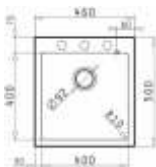

ISTROS 1B IRON GREY

5.350,-

- pyragranitový dřez
- obvod dřezu: 46 x 50 cm
- nádoba: 40 x 40 x 20 cm
- min. šířka skřínky: 45 cm
- boční přepad

ALAZIA 1B 1D IRON GREY

6.050,-

- pyragranitový dřez
- obvod dřezu: 59 x 50 cm
- nádoba: 34 x 42 x 19,5 cm
- min. šířka skřínky: 45 cm
- boční přepad

ALAZIA 1B 1D IRON GREY

6.350,-

- pyragranitový dřez
- obvod dřezu: 79 x 50 cm
- nádoba: 34 x 42 x 20,5 cm
- min. šířka skřínky: 45 cm
- boční přepad

ISTROS 1B CARBON

5.350,-

- pyragranitový dřez
- obvod dřezu: 46 x 50 cm
- nádoba: 40 x 40 x 20 cm
- min. šířka skřínky: 45 cm
- boční přepad

ALAZIA 1B 1D CARBON

6.050,-

- pyragranitový dřez
- obvod dřezu: 59 x 50 cm
- nádoba: 34 x 42 x 19,5 cm
- min. šířka skřínky: 45 cm
- boční přepad

ALAZIA 1B 1D CARBON

6.350,-

- pyragranitový dřez
- obvod dřezu: 79 x 50 cm
- nádoba: 34 x 42 x 20,5 cm
- min. šířka skřínky: 45 cm
- boční přepad

IRIS 1B

- nerezový dřez
- průměr dřezu: 40,7 cm
- nádoba: 38,5 x 15 cm
- min. šířka skříňky: 45 cm
- boční přepad

1.650,-

SPACE PLUS 1B

- nerezový dřez
- obvod dřezu: 61 x 48 cm
- nádoba: 50 x 40 x 21 cm
- min. šířka skříňky: 60 cm
- boční přepad