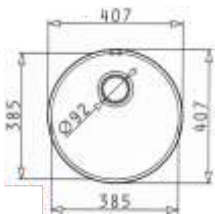

ISTROS 1B IRON GREY

5.350,-

- pyragranitový dřez
- obvod dřezu: 46 x 50 cm
- nádoba: 40 x 40 x 20 cm
- min. šířka skřínky: 45 cm
- boční přepad

ALAZIA 1B 1D IRON GREY

6.050,-

- pyragranitový dřez
- obvod dřezu: 59 x 50 cm
- nádoba: 34 x 42 x 19,5 cm
- min. šířka skřínky: 45 cm
- boční přepad

ALAZIA 1B 1D IRON GREY

6.350,-

- pyragranitový dřez
- obvod dřezu: 79 x 50 cm
- nádoba: 34 x 42 x 20,5 cm
- min. šířka skřínky: 45 cm
- boční přepad

ISTROS 1B CARBON

5.350,-

- pyragranitový dřez
- obvod dřezu: 46 x 50 cm
- nádoba: 40 x 40 x 20 cm
- min. šířka skřínky: 45 cm
- boční přepad

ALAZIA 1B 1D CARBON

6.050,-

- pyragranitový dřez
- obvod dřezu: 59 x 50 cm
- nádoba: 34 x 42 x 19,5 cm
- min. šířka skřínky: 45 cm
- boční přepad

ALAZIA 1B 1D CARBON

6.350,-

- pyragranitový dřez
- obvod dřezu: 79 x 50 cm
- nádoba: 34 x 42 x 20,5 cm
- min. šířka skřínky: 45 cm
- boční přepad

IRIS 1B

- nerezový dřez
- průměr dřezu: 40,7 cm
- nádoba: 38,5 x 15 cm
- min. šířka skříňky: 45 cm
- boční přepad

1.650,-

SPACE PLUS 1B

- nerezový dřez
- obvod dřezu: 61 x 48 cm
- nádoba: 50 x 40 x 21 cm
- min. šířka skříňky: 60 cm
- boční přepad