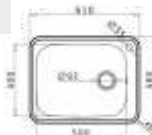

ALAZIA 1B 1D IRON GREY

6.350,-

- pyragranitový dřez
- obvod dřezu: 79 x 50 cm
- nádoba: 34 x 42 x 20,5 cm
- min. šířka skřínky: 45 cm
- boční přepad

ISTROS 1B CARBON

5.350,-

- pyragranitový dřez
- obvod dřezu: 46 x 50 cm
- nádoba: 40 x 40 x 20 cm
- min. šířka skřínky: 45 cm
- boční přepad

ALAZIA 1B 1D CARBON

6.050,-

- pyragranitový dřez
- obvod dřezu: 59 x 50 cm
- nádoba: 34 x 42 x 19,5 cm
- min. šířka skřínky: 45 cm
- boční přepad

ALAZIA 1B 1D CARBON

6.350,-

- pyragranitový dřez
- obvod dřezu: 79 x 50 cm
- nádoba: 34 x 42 x 20,5 cm
- min. šířka skřínky: 45 cm
- boční přepad

IRIS 1B

- nerezový dřez
- průměr dřezu: 40,7 cm
- nádoba: 38,5 x 15 cm
- min. šířka skříňky: 45 cm
- boční přepad

1.650,-

SPACE PLUS 1B

- nerezový dřez
- obvod dřezu: 61 x 48 cm
- nádoba: 50 x 40 x 21 cm
- min. šířka skříňky: 60 cm
- boční přepad

4.250,-

SPARTA 1B 1D

- nerezový dřez
- obvod dřezu: 62 x 50 cm
- nádoba: 34 x 40 x 15 cm
- min. šířka skříňky: 45 cm
- boční přepad

1.850,-

SPARTA 1B 1D

- nerezový dřez
- obvod dřezu: 79 x 50 cm
- nádoba: 34 x 40 x 15 cm
- min. šířka skříňky: 45 cm
- boční přepad